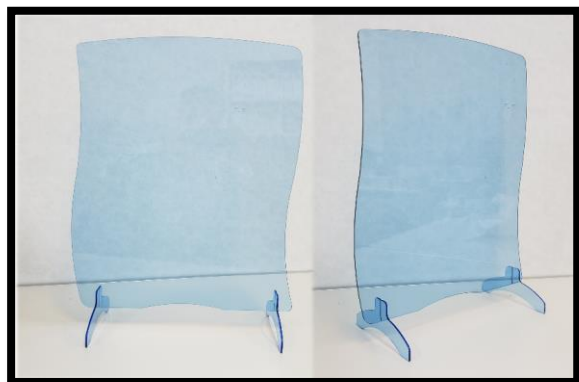

## ■緩やかな曲線を描いたタイプ

お店などのテーブルやカウンターテーブルなどに緩やかな曲線とライトブルーの色合いが少しオシャレな形をしているのが特徴です。

サイズ: W400mmXH540mm

※台座含む完成状態のサイズです。

### ①たて置き

サイズ  
W400mmXH540mm

### ②よこ置き

サイズ  
W500mmXH440mm

### ③よこ置き (連結パネル使用時)

サイズ  
W500mmXH640mm